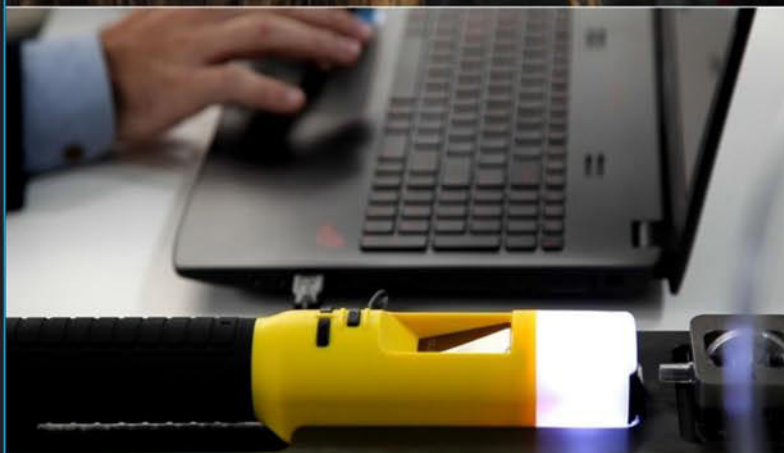

Detectores

Perú

NUEVO ALCOHOLIMETRO Intoxilyzer I - BLOW 10

PRODUCTO EXCLUSIVO

- ▶ Contemplado como una unidad para uso en ambientes de tolerancia cero, que requieren una solución rápida sin uso de boquillas y de uso rudo.

Web: www.detectoresperu.com | Correo: ventas@detectoresperu.com

Teléfonos: 445-2898 / 447-7614 | Celular: 95471-0655 / 94634-0868

BENEFICIOS

- Por su rapidez es ideal para hacer pruebas a gran numero de personas.
- Diseño rígido apto para operar bajo condiciones extremas.
- Sensor de combustión específico a alcohol .
- Periodo de calibración cada 5,000 pruebas o 12 Meses (Lo que ocurra primero).
- LED'S indican resultados visibles.
- Se pueden Hacer Hasta 12 Pruebas por minuto.

Características

Sensor de Alta Tecnología Suracell (Celda de Combustión)
Con Conectividad a PC
Capaz de realizar 12 pruebas por minuto
No requiere Boquillas
Incluye tapa lavable para facilitar limpieza
No requiere calibración hasta llegar a 5000 muestras o 1 año, (Lo que suceda primero).
Recordatorio de Calibración programable
Opera con 6 baterías AA (Incluidas)
Alertas LED (Rojo en caso de pruebas positivas / Verde en Negativas) Como luz indicadora de alto alcance
Permite muestreos pasivos o activos
Modos de prueba, opción de auto-apagado e indicaciones ajustables desde el menú del equipo.
Resultados Cuantitativos o Cualitativos según se prefiera
Incluye imán que permite adherirse a vehículos
Función audible y visual indica un cambio de estado
Amplia temperatura de operación (-5°C a 55°C)